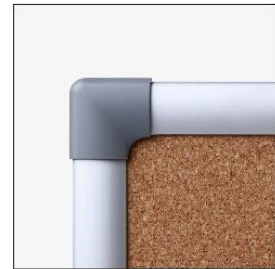

### SCRITTO® Cork board

Natural Cork pin board to attach Notices, Leaflets and other paper information. Silver anodised aluminium frame with rounded corners. Suitable for either portrait or landscape orientation.

### SCRITTO® Korkboard

Kork-Pintafel zum Befestigen von kleinen Notizen, Rundschreiben und Fotos. Alu-Profilrahmen mit abgerundeten Kunststoffecken. Montage waagrecht oder hochkant möglich.